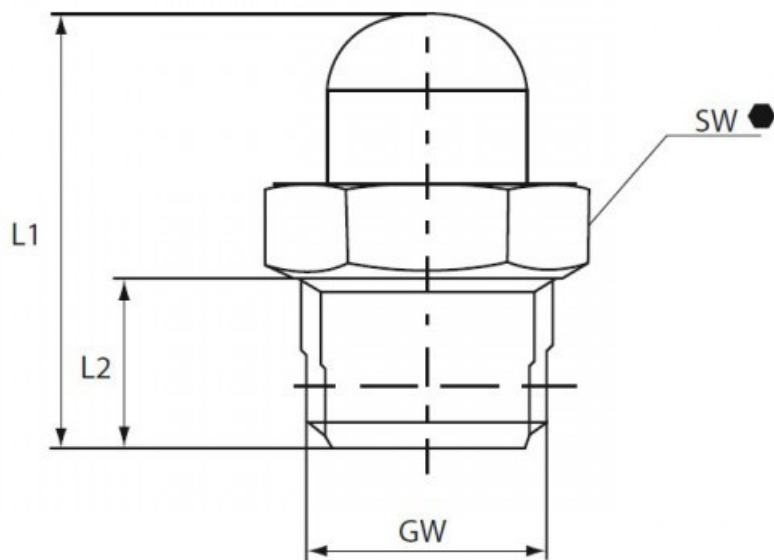

Smarowniczki z główką zaokrągloną.

- Normy:
 - DIN 3402
 - PN
 - ISO
- Material i klasa:
 - stal / A2
- Pokrycie: